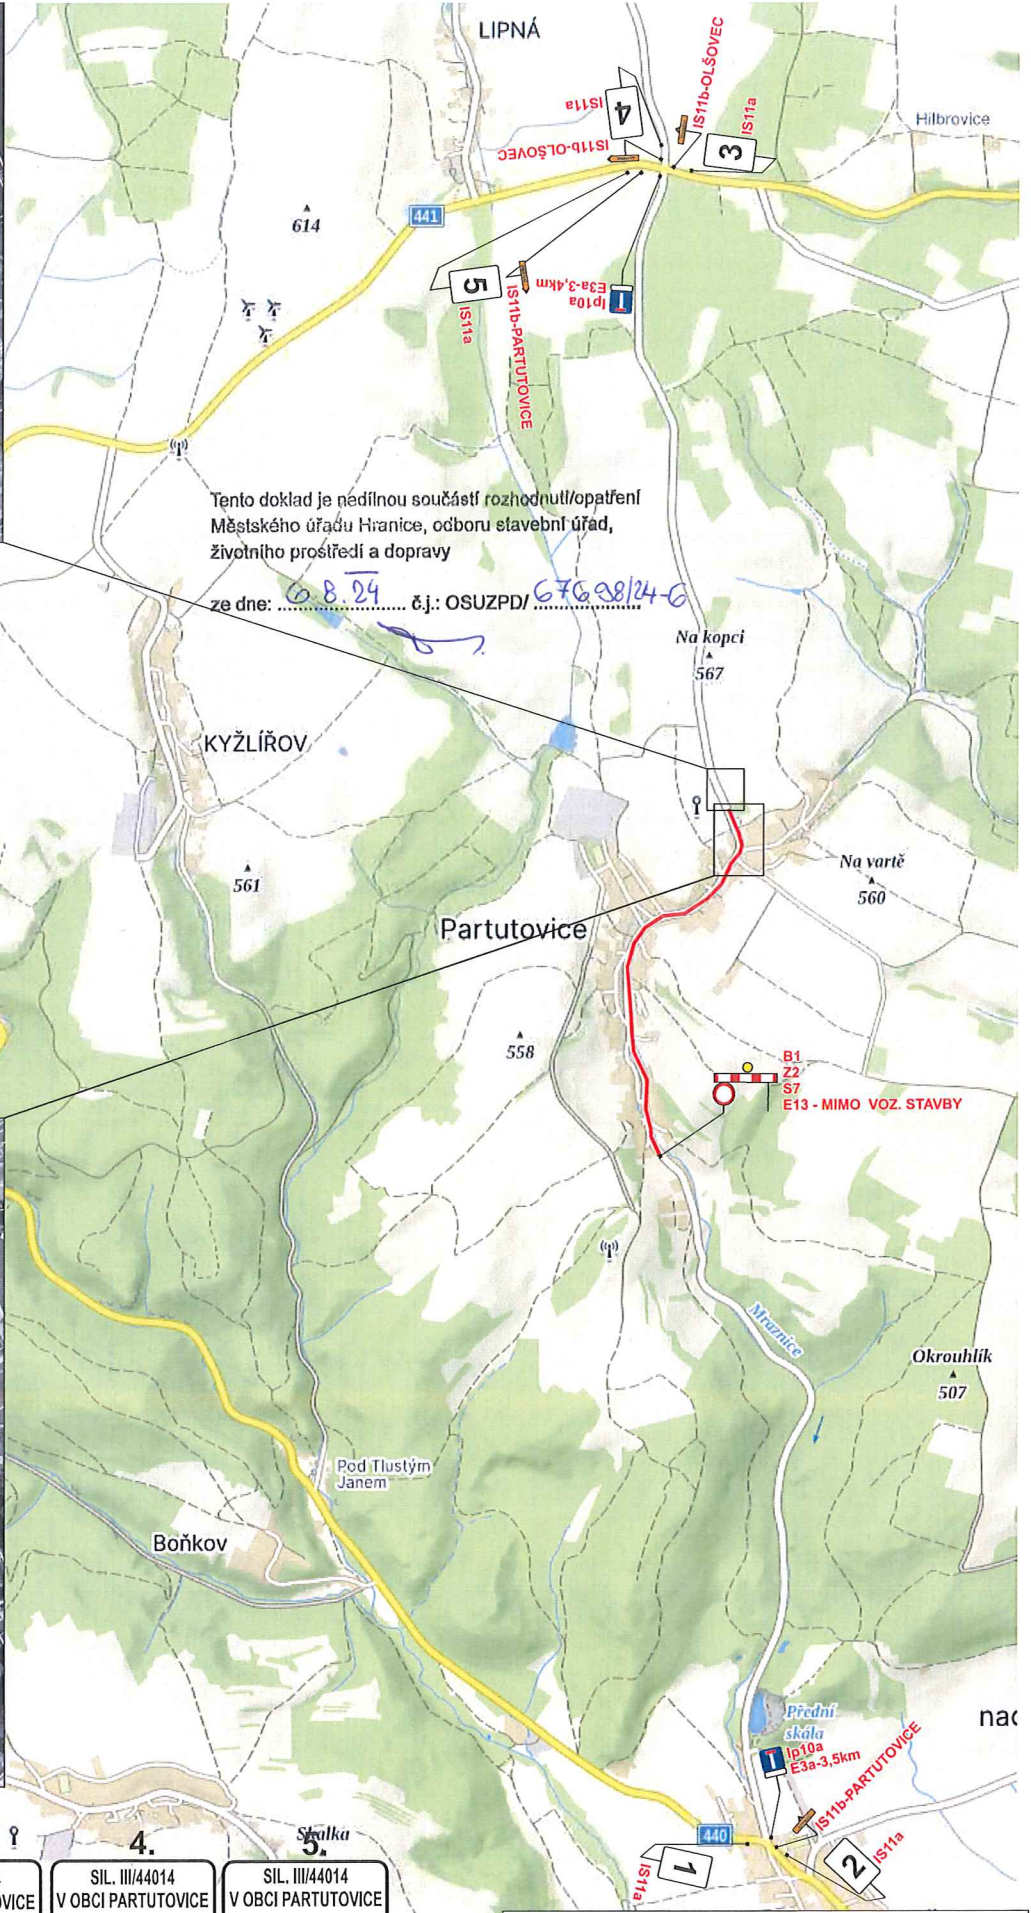

Úplná uzavírka sil. III/44014 v obci Partutovice.

Tento doklad je nedílnou součástí rozhodnutí/opatření
Městského úřadu Hranice, odboru stavební úřad,
životního prostředí a dopravy
ze dne: 6.8.24 č.j.: OSUZPD/ 67628/24-G

Vypracoval: Zuzana Suchá Datum: 11.7.2024 Úplná uzavírka sil. III/44014 v obci Partutovice.	
Adresa provozovny: Pavelkova 2 Olomouc 772 00	