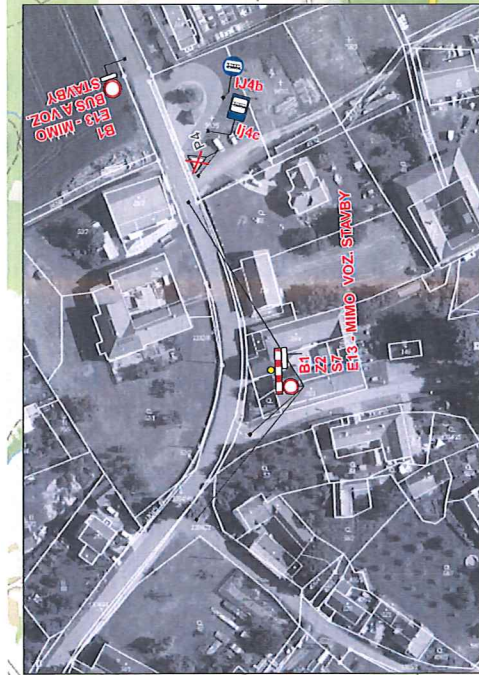

Úplná uzavírka sil. III/44014 v obci Partutovice.

Tento doklad je nedílnou součástí rozhodnutí/opatření
Městského úřadu Hranice, odboru stavební úřad,
životního prostředí a dopravy
ze dne: 6.8.24 č.j.: OSUZPD/ 67628/24-G

Vypracoval: Zuzana Suchá Datum: 11.7.2024 Úplná uzavírka sil. III/44014 v obci Partutovice.	
Adresa provozovny: Pavelkova 2 Olomouc 772 00	