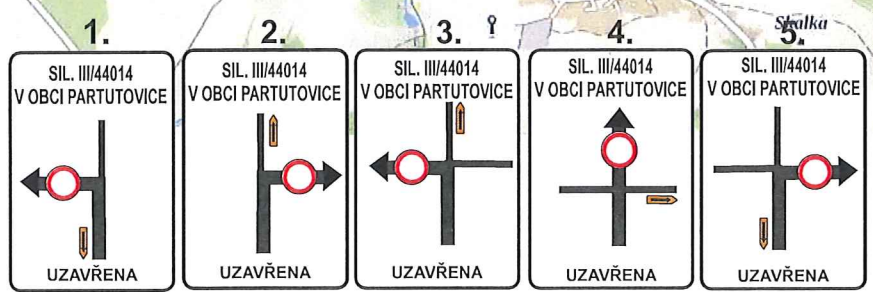

Úplná uzavírka sil. III/44014 v obci Partutovice.

Tento doklad je nedílnou součástí rozhodnutí/opatření
Městského úřadu Hranice, odboru stavební úřad,
životního prostředí a dopravy
ze dne: 6.8.24 č.j.: OSUZPD/ 67628/24-G

Vypracoval: Zuzana Suchá Datum: 11.7.2024 Úplná uzavírka sil. III/44014 v obci Partutovice.	
Adresa provozovny: Pavelkova 2 Olomouc 772 00	